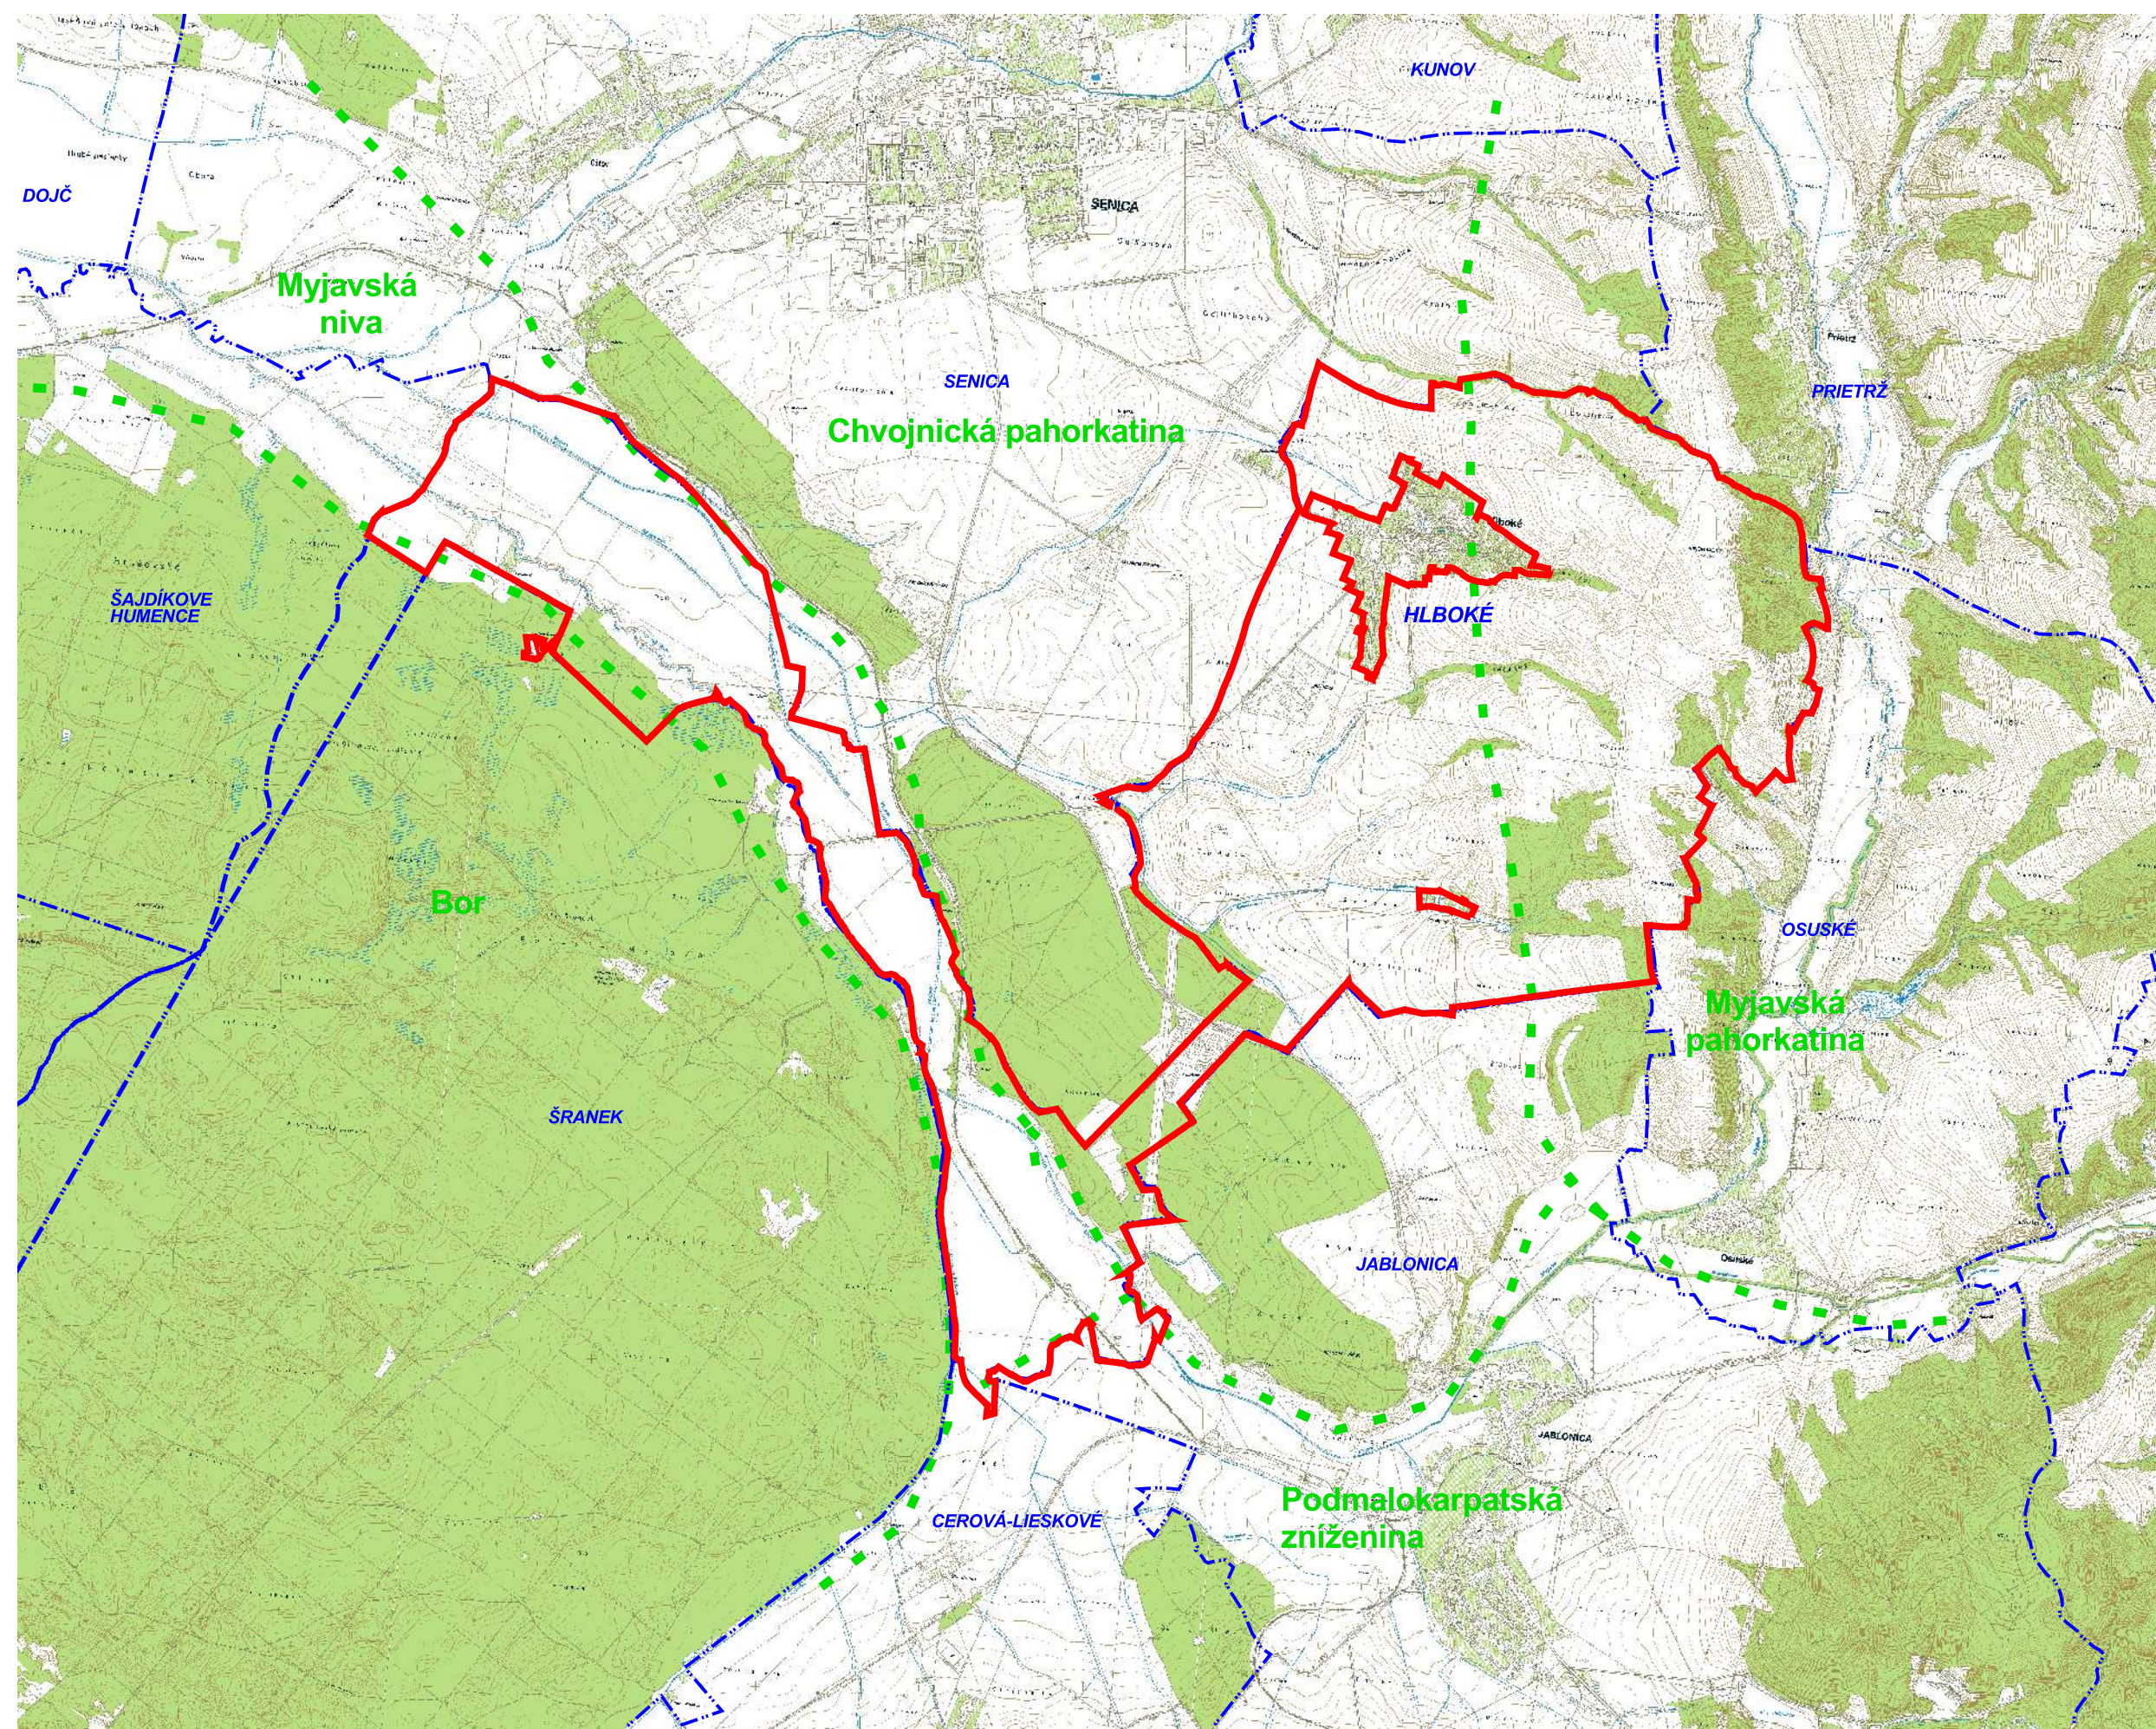

Projekt pozemkových úprav
v k.ú. Hlboké

Miestny územný systém
ekologickej stability

Účelová mapa
B_UM_1

Mapa
širších vzťahov

LEGENDA

-  hranica obvodu PPU Hlboké
-  hranice katastrálnych území
-  hranice prírodných regiónov

1 : 40 000